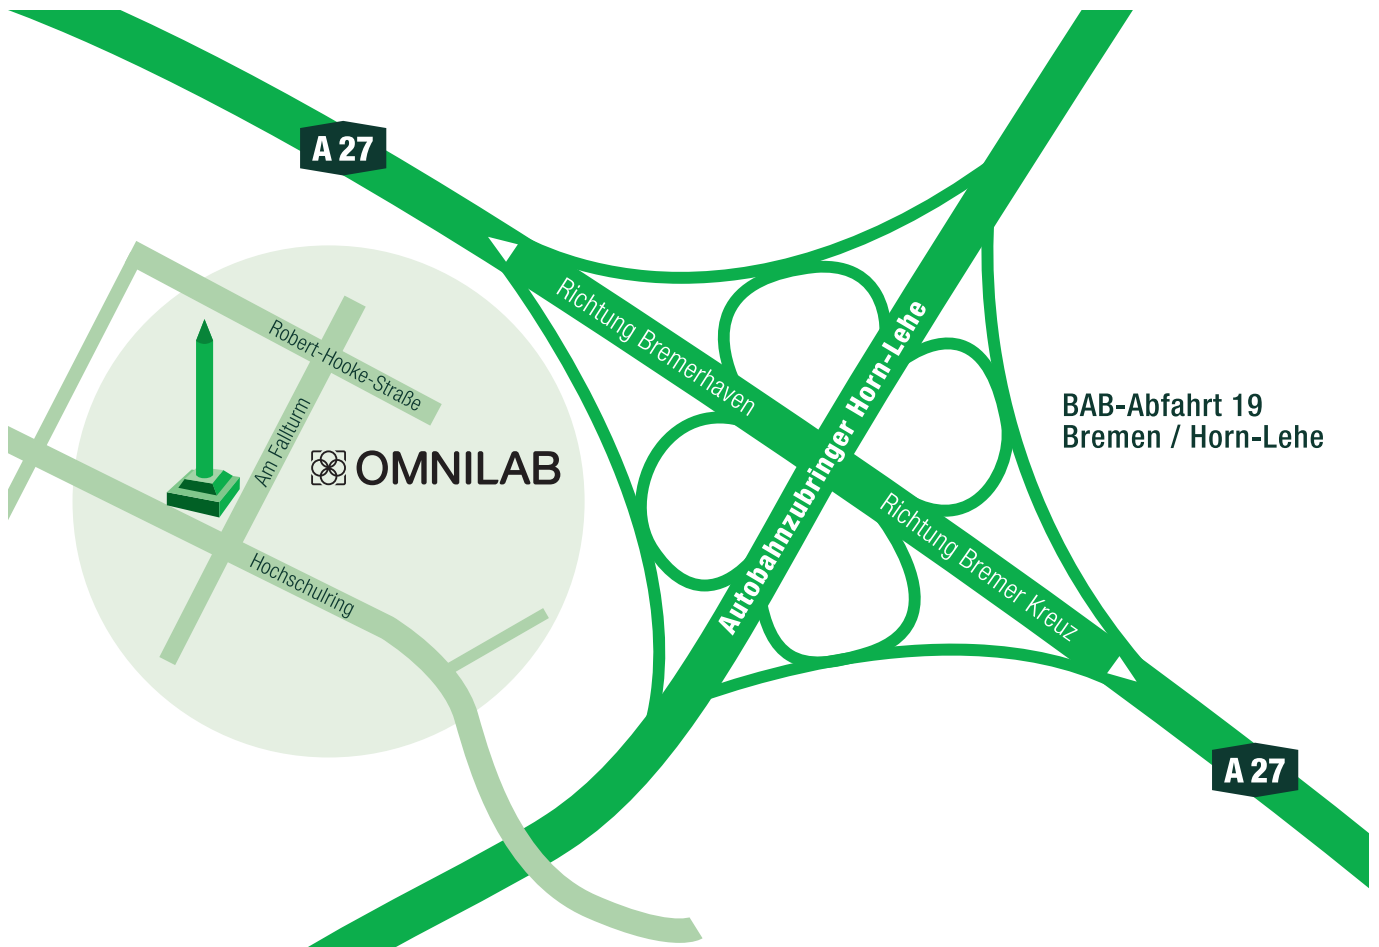

Wegbeschreibung

OMNILAB-LABORZENTRUM GmbH & Co. KG

Robert-Hooke-Str. 8 • 28359 Bremen / Germany • Telefon: +49 (0) 421 / 175 99-0

Sie können OMNILAB bequem mit dem Auto oder mit öffentlichen Verkehrsmitteln erreichen.

Anfahrt mit Bahn bzw. Flugzeug

Vom Hauptbahnhof Bremen oder vom Flughafen Bremen:

- Mit der Straßenbahn Linie 6, Richtung Universität
Ausstieg Endstation (Klagenfurter Straße)
Fahrzeit: ca. 20 Minuten
- Fußweg in Richtung Fallturm (sichtbar), links in die Straße
Am Fallturm, an der ersten Kreuzung rechts in die
Robert-Hooke-Straße.
Fußweg: ca. 5 Minuten

Anfahrt mit dem Auto

Vom Bremer Kreuz auf die A27 Richtung Bremerhaven:

- Von der A27, Ausfahrt Bremen Horn-Lehe (Ausfahrt 19)
auf den BAB-Zubringer Horn-Lehe, Richtung Universität.
- Erste Gelegenheit rechts auf den Hochschulring, von dort
in die zweite Straße rechts (Am Fallturm), an der ersten
Kreuzung rechts in die Robert-Hooke-Straße.